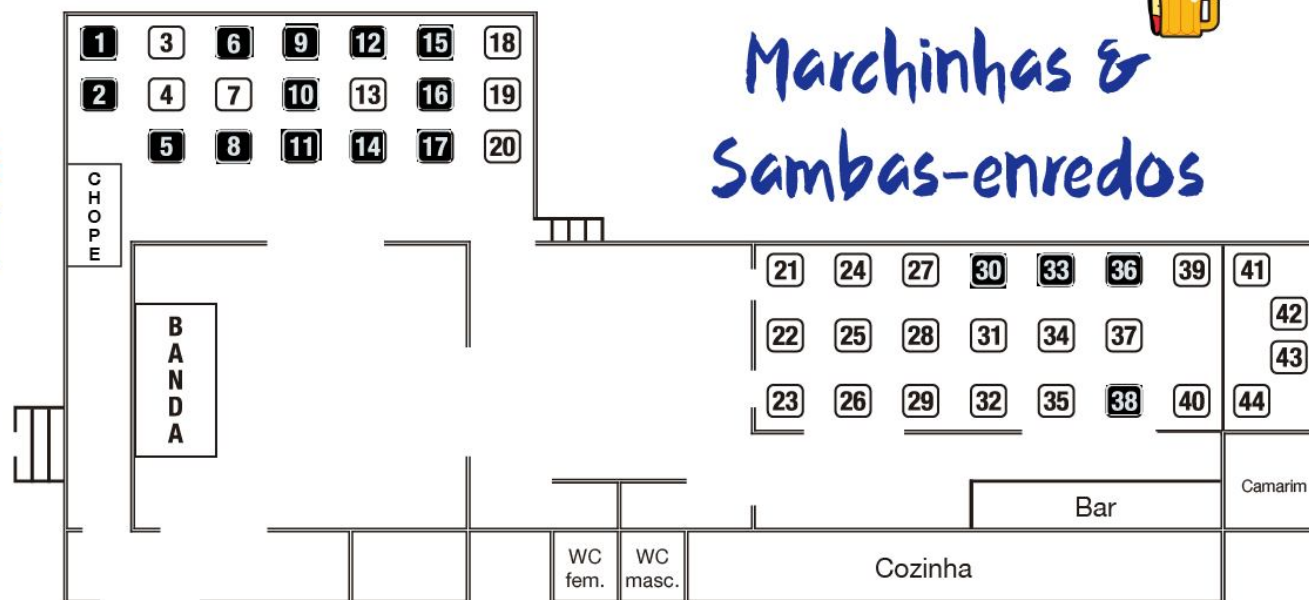

# MAPA DE MESAS

12/02 - Noite de Fantasias!

**MESAS COM 4 LUGARES**

**R\$ 100 - UMA NOITE**

**R\$ 150 - DUAS NOITES**

**das 21h às 2h**

**Apresentação:**

**Marchinhas &  
 Sambas-enredos**